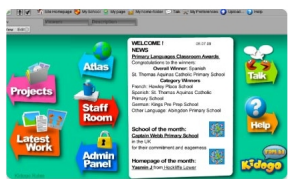

Cosa aspetti a collegare la tua Classe ...

... con il resto del MONDO?

[Rafi.ki](#) è una nuova piattaforma in grado di collegare insegnanti, studenti e classi di tutto il mondo.

Se siete alla ricerca di un'opportunità per gemellare la vostra classe con quella di un altro Paese, Rafi.ki vi offre l'opportunità di inserirvi in un'autentica comunità online di apprendimento.